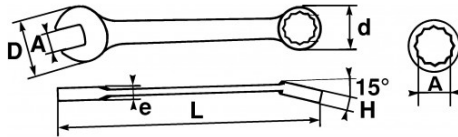

DESCRIPCIÓN

LLAVE COMBINADA EN PULGADAS

Forjado en acero al chromo-vanadium.

Dos bocas de las misma dimensión: permite con la boca fija una aproximación rápida y con la estrella un fuerte par de apriete.

La inclinación de los 15° ofrece un gran confort en el agarre con la mano.

La boca estr

NORMAS / DIRECTIVAS

NF ISO 691, NF ISO 1711-1, NF ISO 3318, NF ISO 7738, DIN 3113, ISO 691, ISO 3318, ISO 1711-1, DIN ISO 1711-1, ISO 7738, DIN ISO 691

DATOS ESPECÍFICOS

Designación	LLAVE COMBINADA 1"1/4
Referencia comercial	50-1"1/4
L (mm)	320
Peso (g)	365
H (mm)	13.6
d (mm)	46.5
e (mm)	8
D (mm)	67
A"	1"1/4
Garantía	O

Garantía aplicada

O | Garantía SAM OUTIL